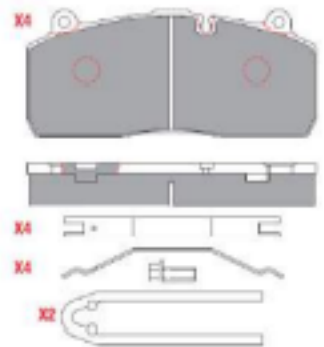

OEM NO

29175
29253
29195
29181
29207

MODEL

MAN
RENAULT
SAF
SMB

42325/1-300

Ürün Bilgileri | Product Info