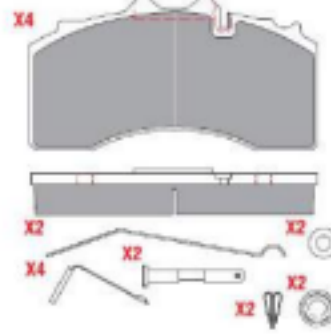

OEM NO

29228

MODEL

BPW

42317-300

Ürün Bilgileri | Product Info