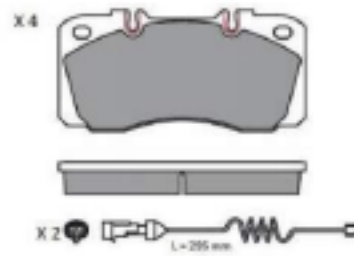

OEM NO

29122
1908416
42555689

MODEL

IVECO
MERCEDES
RENAULT
VOLVO
FORD

42310/1-292

Ürün Bilgileri | Product Info